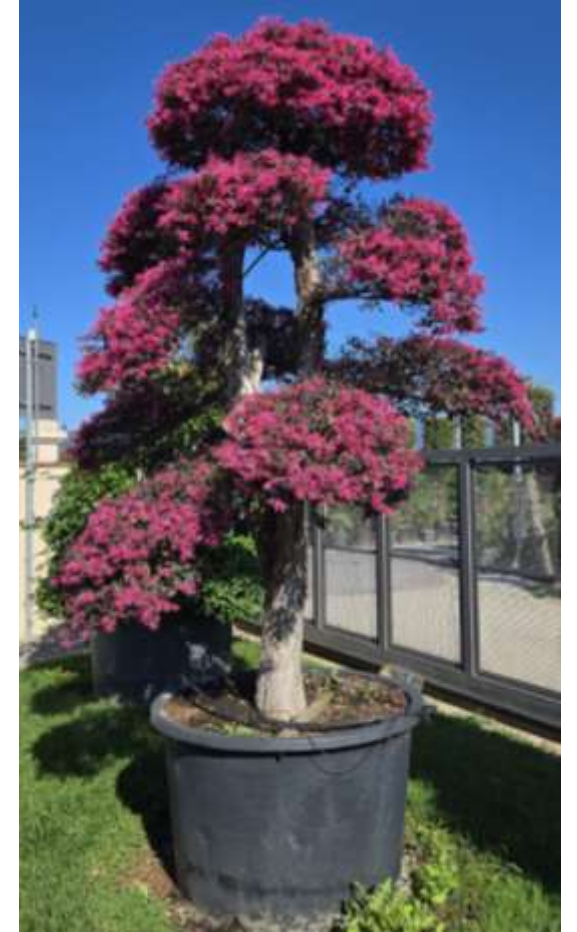

LOROPETALUM BLACK PEARL
BONSAI EXTRA
CLT