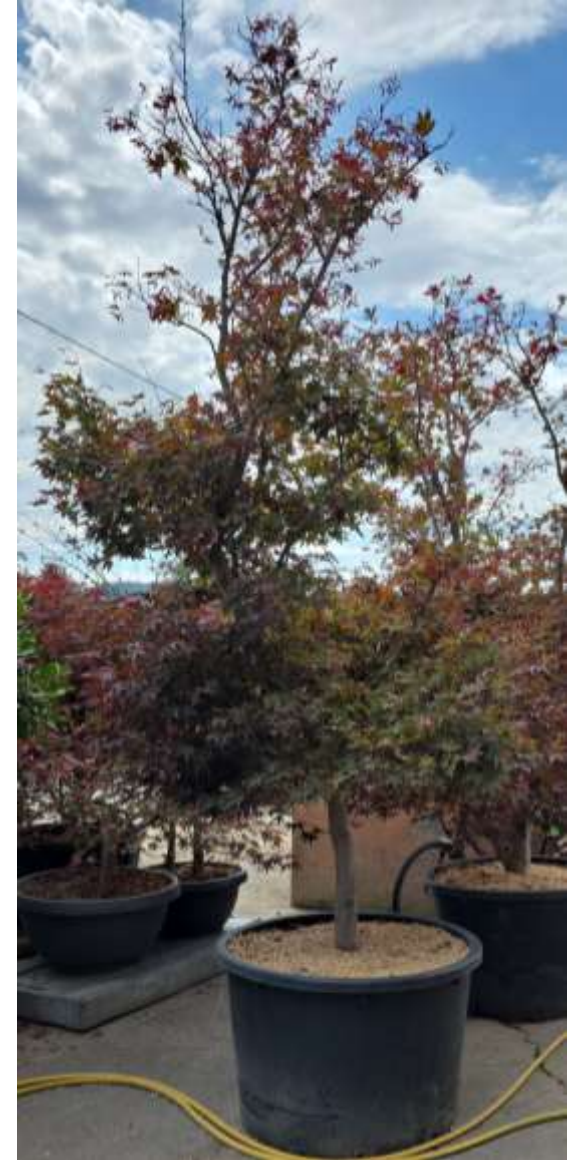

SOLITÄRE PFLANZEN- SAISON 2025-2026

**ACER PALMATUM DISSECTUM
GEMISCHTE SORTEN
CLT
HALBSTAMM EXTRA**

**ACER PALMATUM
GEMISCHE SORTEN
CLT 180-230-290-375
H.200/250/300/350/400**

**ACER PLAT. CRIMSON
SENTRY
4 ETAGENSPALIER
CLT 230**