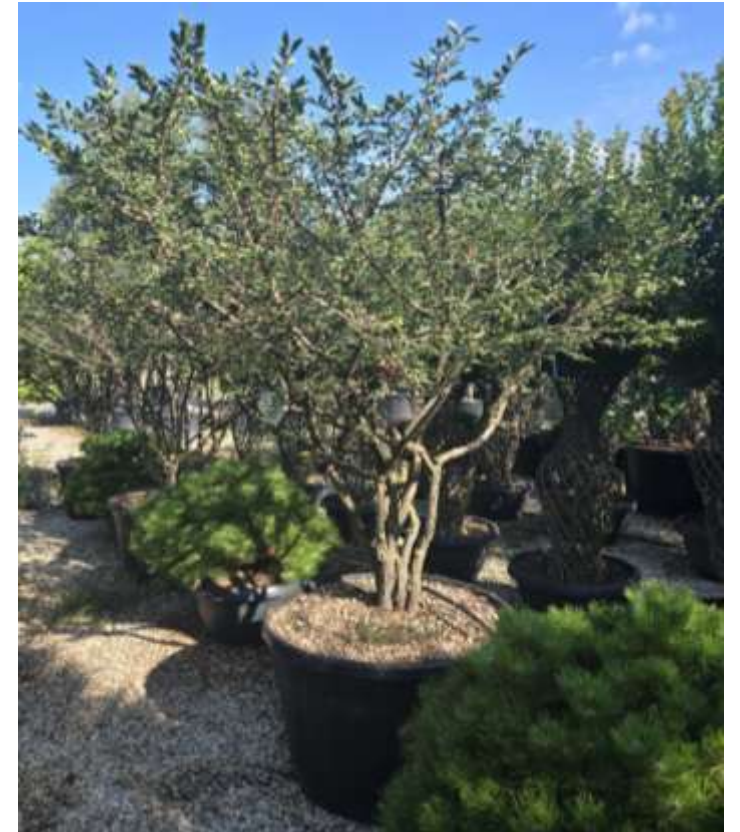

**CLT 230
HALBSTAMM C.18/20
HALBSTAMM C.20/25**

**CLT 150-230
HOCHSTAMM
C.18/20
C. 20/25 €**

EUONYMUS ALATUS

COMPACTUS
CLT 90-110 H.175/200

COMPACTUS
CLT 180 H.200/250

AUFGEASTETPILZFORM
CLT 230-290

**EISENER GAZEBO
CLT 150/DEKORTOPF**