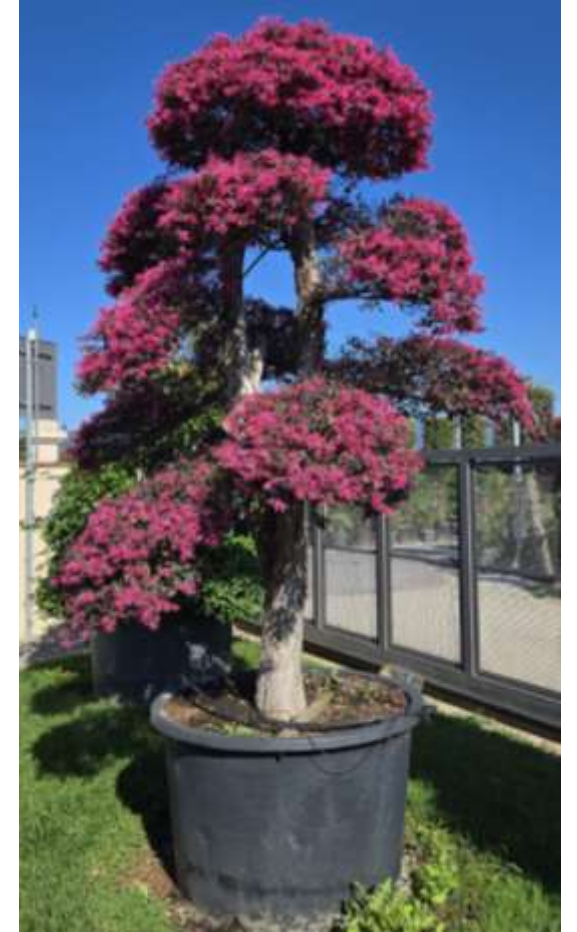

**LOROPETALUM BLACK PEARL
BONSAI EXTRA
CLT**