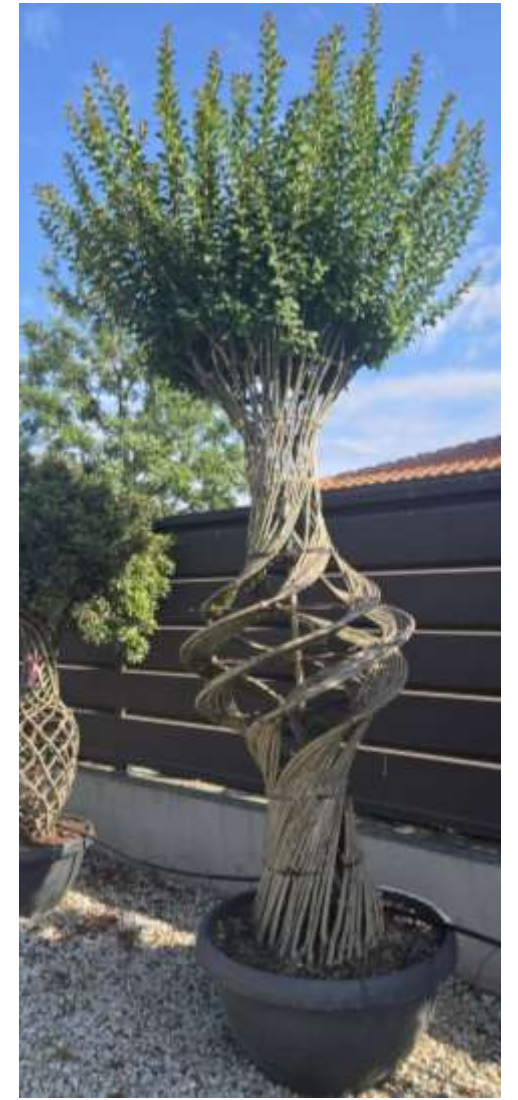

**LAGERSTROEMIA INDICA
AMPHORA/BONBON/SPIRALE FORM
H 200CM
SCHALE 90 / POT JUMBO**

**ROSA
AMPHORA**

**ROSA
AMPHORA POT JUMBO**

**ROSA
BONBON**

**ROSA
SPIRALE**

**LAGERSTROEMIA INDICA
MEHRSTÄMMIG**

**CLT 180-230 H.300/350
CLT 290-375 H.350/400
CLT 450 H.400/500**